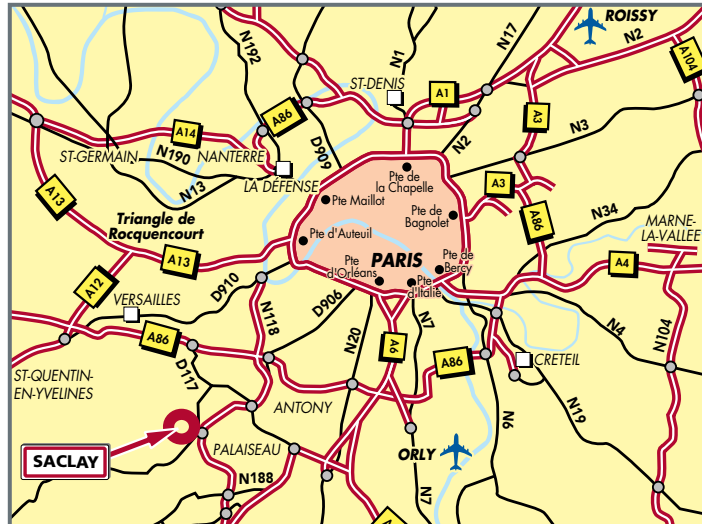

Centre de Saclay
91191 Gif-sur-Yvette Cedex
Tél. : 01 69 08 60 00

Depuis PARIS/PTE DE ST-CLOUD : (A)

Rejoindre la PORTE DE ST-CLOUD et suivre la direction de BORDEAUX. Traverser le Pont de Sèvres et suivre la N118 direction BORDEAUX. Prendre la sortie 8 TOUSSUS-LE-NOBLE/SACLAY/ST-QUENTIN-EN-Y. et au rond-point suivre la D36 en direction de VILLIERS-LE-BACLE/CHATEAUFORT (puis voir loupe).

Depuis AÉROPORT CHARLES DE GAULLE : (C)

Rejoindre l'A1 en direction de PARIS, continuer sur l'A3 direction NANTES/BORDEAUX. Emprunter l'A86 direction CRÉTEIL/MONTREUIL puis l'A4. Rejoindre l'A86 direction BORDEAUX/LYON/CRÉTEIL. Prendre la sortie 30 BIEVRES/LE PETIT CLAMART/IGNY/CLAMART. Rejoindre la N118

direction SACLAY. Prendre la sortie 8 TOUSSUS-LE-NOBLE/SACLAY/ST-QUENTIN-EN-Y. et au rond-point suivre la D36 en direction de VILLIERS-LE-BACLE/CHATEAUFORT (puis voir loupe).

Depuis AÉROPORT D'ORLY : (B)

Rejoindre l'A106 en direction de PARIS. Prendre l'A86 direction FRESNES/VERSAILLES. Prendre la sortie 30 BIEVRES/LE PETIT CLAMART/IGNY/CLAMART. Rejoindre la N118 direction SACLAY. Prendre la sortie 8 TOUSSUS-LE-NOBLE/SACLAY/ST-QUENTIN-EN-Y. et au rond-point suivre la D36 en direction de VILLIERS-LE-BACLE/CHATEAUFORT (puis voir loupe).