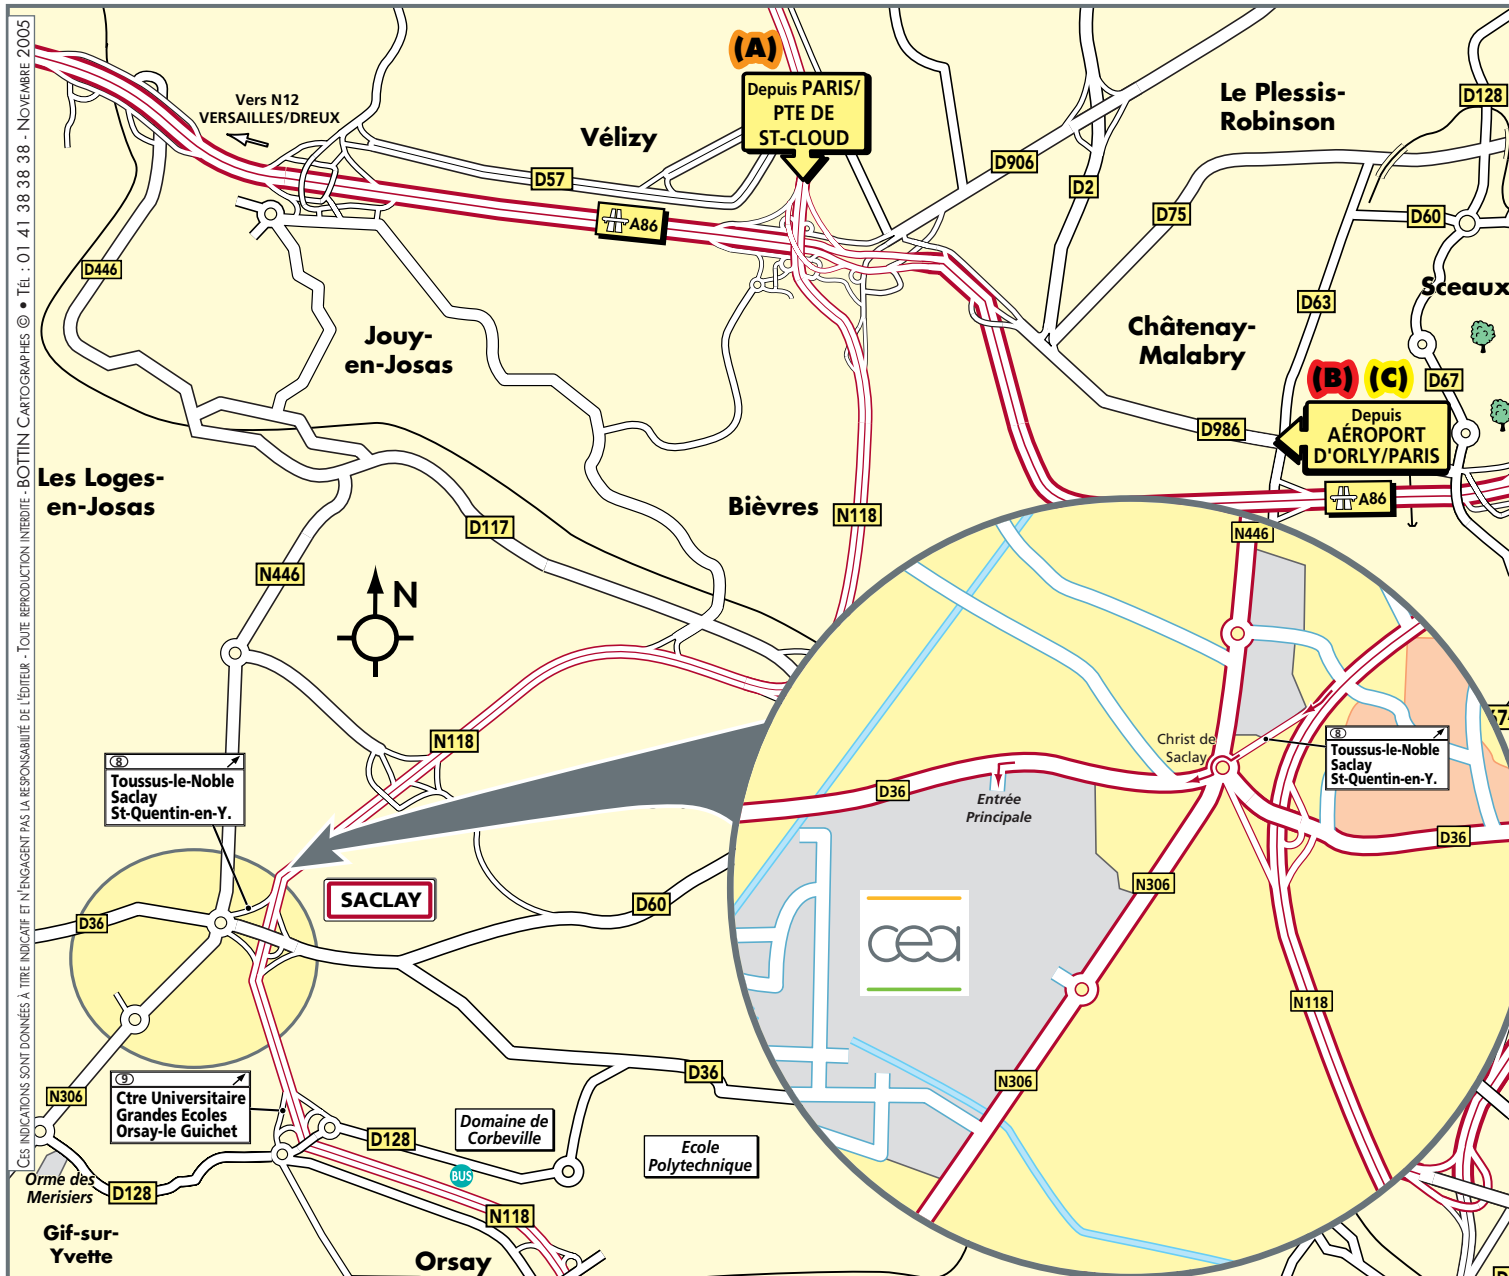

Centre de Saclay
91191 Gif-sur-Yvette Cedex
Tél. : 01 69 08 60 00

Depuis PARIS/PTE DE ST-CLOUD : (A)

Rejoindre la PORTE DE ST-CLOUD et suivre la direction de BORDEAUX. Traverser le Pont de Sèvres et suivre la N118 direction BORDEAUX. Prendre la sortie 8 TOUSSUS-LE-NOBLE/SACLAY/ST-QUENTIN-EN-Y. et au rond-point suivre la D36 en direction de VILLIERS-LE-BACLE/CHATEAUFORT (puis voir loupe).

Depuis AÉROPORT CHARLES DE GAULLE : (C)

Rejoindre l'A1 en direction de PARIS, continuer sur l'A3 direction NANTES/BORDEAUX. Emprunter l'A86 direction CRÉTEIL/MONTREUIL puis l'A4. Rejoindre l'A86 direction BORDEAUX/LYON/CRÉTEIL. Prendre la sortie 30 BIEVRES/LE PETIT CLAMART/IGNY/CLAMART. Rejoindre la N118

direction SACLAY. Prendre la sortie 8 TOUSSUS-LE-NOBLE/SACLAY/ST-QUENTIN-EN-Y. et au rond-point suivre la D36 en direction de VILLIERS-LE-BACLE/CHATEAUFORT (puis voir loupe).

Depuis AÉROPORT D'ORLY : (B)

Rejoindre l'A106 en direction de PARIS. Prendre l'A86 direction FRESNES/VERSAILLES. Prendre la sortie 30 BIEVRES/LE PETIT CLAMART/IGNY/CLAMART. Rejoindre la N118 direction SACLAY. Prendre la sortie 8 TOUSSUS-LE-NOBLE/SACLAY/ST-QUENTIN-EN-Y. et au rond-point suivre la D36 en direction de VILLIERS-LE-BACLE/CHATEAUFORT (puis voir loupe).