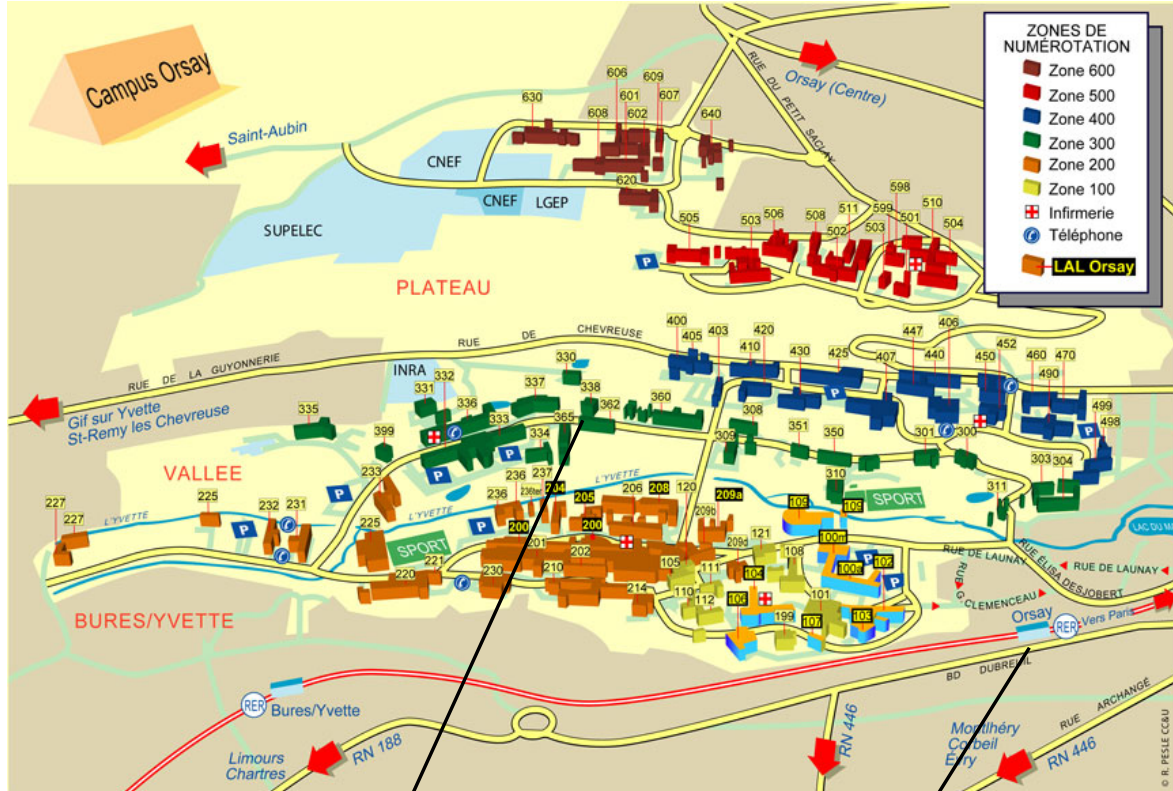

Journées scientifiques Climat et Impacts

29 et 30 Novembre 2018

Localisation du bâtiment des colloques – Bâtiment 338

Bâtiment 338

Station RER B Orsay ville

Circuits de bus sur le Campus d'Orsay